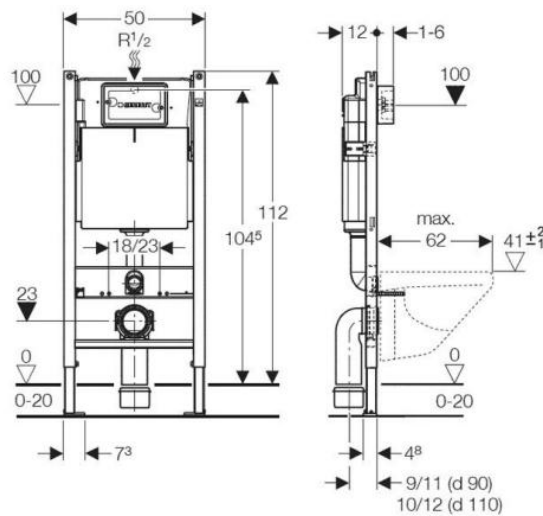

Инсталляция для подвесного унитаза Geberit Duofix Plattenbau DELTA

- Рама порошковой окраски, синий ультрамарин
- Крепление к стене Plattenbau
- Бачок UP100, толщина 12 см, скрытого монтажа с фронтальным управлением смыва
- Двойной смыв
- Регулируемый объем смыва: заводская установка 6 и 3 л; малый объем воды для смыва, диапазон настройки 3- 4 л; большой объем воды для смыва, диапазон настройки 4,5 /6/7,5 л